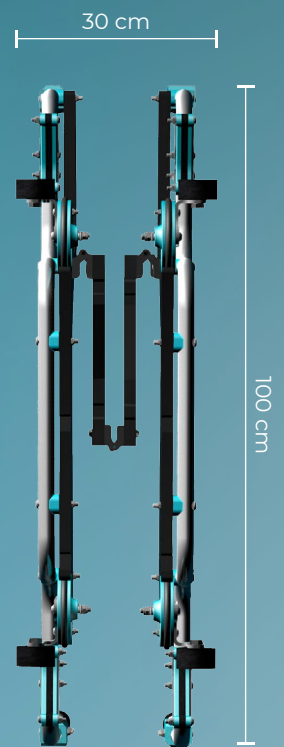

Libérez-vous du poids qui pèse sur vos épaules

SEKURFITTM

La première table de pose au monde conçue par des poseurs, pour des poseurs.

- Allège le poids de charge du vitrage
- Améliore la santé de vos poseurs
- Ce produit a été testé ergonomiquement
- 2 années de recherche

**VOTRE
ACTIVITÉ,
NOTRE
PRIORITÉ**

sekurit-service

Une marque de Saint-Gobain

SEKURFITTM

Le pare-brise est soutenu
par des rouleaux et des skis
coulissants

**Le montage se fait
sans effort** à l'aide
des 2 encoches

Support de verre
pour maintenir le
verre à la verticale
afin de faciliter la
manipulation

Position d'inspection
pour vérifier la qualité
du verre

**Réglage de la
hauteur** en fonction
de vos besoins

Facile à transporter,
léger et pliable

Avec la table de montage SEKURFITTM, nous garantissons que le poseur ne portera plus jamais le poids total du verre et qu'il gardera le dos droit à chaque étape du processus de manipulation du pare-brise. Enfin, SEKURFITTM est conçue et produite en Europe.