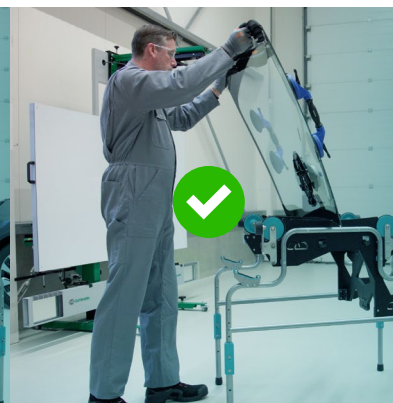

Support de verre
pour maintenir le
verre à la verticale
afin de faciliter la
manipulation

Position d'inspection
pour vérifier la qualité
du verre

**Réglage de la
hauteur** en fonction
de vos besoins

Facile à transporter,
léger et pliable

Avec la table de montage SEKURFITTM, nous garantissons que le poseur ne portera plus jamais le poids total du verre et qu'il gardera le dos droit à chaque étape du processus de manipulation du pare-brise. Enfin, SEKURFITTM est conçue et produite en Europe.

SEKURFIT™

PROCÉDURE SIMPLE ET STANDARDISÉE AVEC DES GESTES TECHNIQUES.

40% de tension en moins sur les épaules et les bras*

INSPECTION

INSTALLATION

RETOURNEMENT

SOULÈVEMENT

SANTÉ : DANS L'EXERCICE DE SES FONCTIONS

- Le travail est physique, le poseur est confronté à une position douloureuse en raison du surplomb de la vitre qui provoque des maux de dos.
- Il y a un risque évident de microtraumatismes répétés. Savez-vous que le mal de dos représente 20 % des arrêts de travail ?