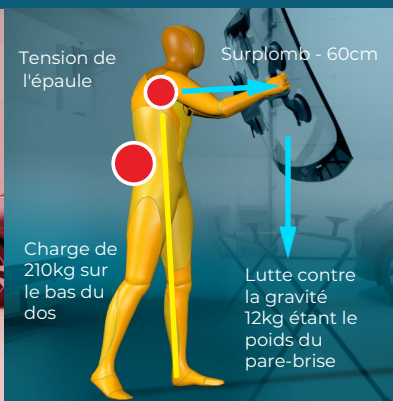

DÉFIS LIÉS À L'UTILISATION D'UNE TABLE CLASSIQUE

RETOURNEMENT

Les poseurs doivent soulever le pare-brise en l'éloignant de leur corps. Leur dos et leurs épaules sont mis à rude épreuve, car le manque de soutien ergonomique accroît l'inconfort et réduit l'efficacité.

SOULÈVEMENT

Les poseurs doivent relever le défi de soulever le pare-brise à l'ancienne. En l'absence de caractéristiques ergonomiques, le processus contribue à l'inconfort et à l'augmentation des arrêts maladie, ce qui a un impact sur la productivité de la station.

* Basé sur des études quantitatives réalisées par NOVERGO et TEAERGO.