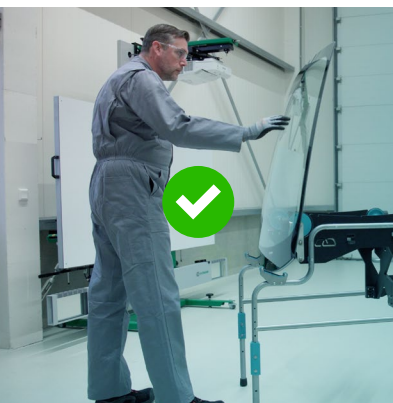

Support de verre
pour maintenir le
verre à la verticale
afin de faciliter la
manipulation

Position d'inspection
pour vérifier la qualité
du verre

**Réglage de la
hauteur** en fonction
de vos besoins

Facile à transporter,
léger et pliable

Avec la table de montage SEKURFITTM, nous garantissons que le poseur ne portera plus jamais le poids total du verre et qu'il gardera le dos droit à chaque étape du processus de manipulation du pare-brise. Enfin, SEKURFITTM est conçue et produite en Europe.

SEKURFIT™

PROCÉDURE SIMPLE ET STANDARDISÉE AVEC DES GESTES TECHNIQUES.

40% de tension en moins sur les épaules et les bras*

INSPECTION

INSTALLATION

RETOURNEMENT

SOULÈVEMENT

SANTÉ : DANS L'EXERCICE DE SES FONCTIONS

- Le travail est physique, le poseur est confronté à une position douloureuse en raison du surplomb de la vitre qui provoque des maux de dos.
- Il y a un risque évident de microtraumatismes répétés. Savez-vous que le mal de dos représente 20 % des arrêts de travail ?