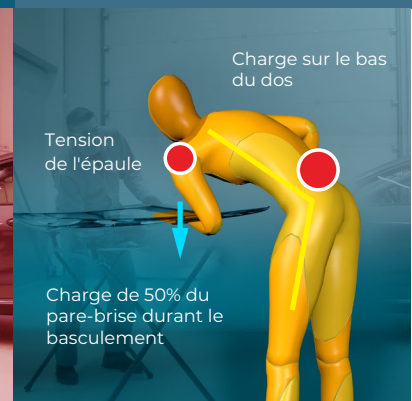

Avec la table de montage SEKURFITTM, nous garantissons que le poseur ne portera plus jamais le poids total du verre et qu'il gardera le dos droit à chaque étape du processus de manipulation du pare-brise. Enfin, SEKURFITTM est conçue et produite en Europe.

SEKURFIT™

PROCÉDURE SIMPLE ET STANDARDISÉE AVEC DES GESTES TECHNIQUES.

40% de tension en moins sur les épaules et les bras*

INSPECTION

INSTALLATION

RETOURNEMENT

SOULÈVEMENT

SANTÉ : DANS L'EXERCICE DE SES FONCTIONS

- Le travail est physique, le poseur est confronté à une position douloureuse en raison du surplomb de la vitre qui provoque des maux de dos.
- Il y a un risque évident de microtraumatismes répétés. Savez-vous que le mal de dos représente 20 % des arrêts de travail ?

DÉFIS LIÉS À L'UTILISATION D'UNE TABLE CLASSIQUE

RETOURNEMENT

Les poseurs doivent soulever le pare-brise en l'éloignant de leur corps. Leur dos et leurs épaules sont mis à rude épreuve, car le manque de soutien ergonomique accroît l'inconfort et réduit l'efficacité.